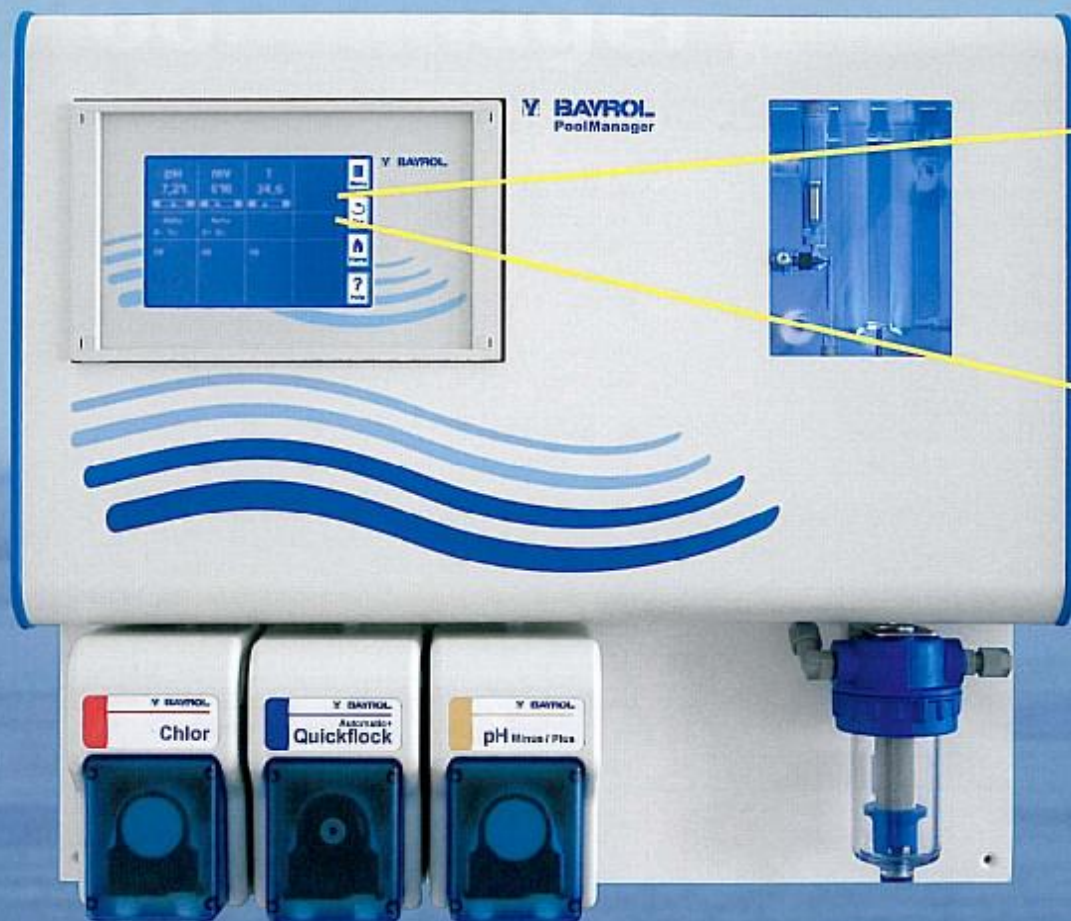

Lekkie naciśnięcie palcem –
i PoolManager zajmie się pielęgnacją wody
praktycznie całkiem samodzielnie!

Ciesz się swoim basenem – o resztę zadba PoolManager

Czy chcesz cieszyć się swoim basenem i nie tracić czasu na pielęgnację wody? Jeżeli tak, to komfortowe rozwiązanie stanowi PoolManager! Oprzyj się wygodnie i powierz pielęgnację wody swojemu PoolManagerowi – on wie, co ma robić. Nadzoruje istotne parametry wody i automatycznie ustawia je na wartość optymalną, w zależności od wybranej metody pielęgnacji.

Jasna i prosta obsługa

PoolManager obsługuje się zdumiewająco prosto. Ekran dotykowy 5,7" z dobrym kontrastem wyświetla wyraźnie i zrozumiale wszystkie informacje na niebieskim tle. Do nawigacji po menu o prostej strukturze i zmiany wartości wystarczy lekkie dotknięcie ekranu. Wszystkie polecenia wyświetlane są tekstem niezaszyfrowanym, można je natychmiast zrozumieć. Jeżeli potrzebne są dalsze informacje na temat jakiegoś punktu menu lub parametru, wystarczy naciśnięcie na klawisz pomocy. Bardziej już nie można uprościć obsługi urządzenia pomiarowo-regulacyjno-dozującego.

Wzornictwo i komfort zjednoczone w jednym urządzeniu