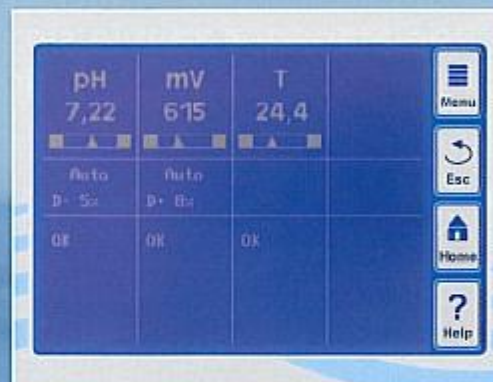

- Duży i przejrzysty ekran dotykowy, umożliwiający bardzo prostą, intuicyjną obsługę.
  Po dotknięciu wybranej funkcji pojawia się odpowiednia strona menu.
- Jasna struktura menu. Wszystkie pojęcia wyświetlane są tekstem niezasyfrowanym i dzięki temu są zrozumiałe. Menu podzielone jest na małą liczbę poziomów i gwarantuje prostą i szybką nawigację.
- Kontekstową pomoc online można wywołać w każdej chwili za pomocą klawisza hot key. Udostępniła ona najważniejsze informacje bez potrzeby korzystania z podręcznika, co jeszcze bardziej upraszcza obsługę.
- Opcjonalne zastosowanie PoolConnect. PoolConnect jest to moduł telefonii komórkowej, umożliwiający komunikację z PoolManagerem. PoolConnect zgłasza się samodzielnie, jeżeli zaistnieje konieczność podjęcia kroków przy pielęgnacji wody i na żądanie podaje informacje na temat jakości wody.
- Zastosowanie asystenta pierwszego uruchomienia z góry zapobiega powstawaniu błędów przy dokonywaniu ustawień PoolManagera. Zależnie od konfiguracji urządzenia w wersji chlor/brom lub aktywny tlen następują zapytania o najważniejsze parametry.
- Istnieje opcja wyposażenia dwóch wyjść przełączających niezależnie od siebie. Wylączniki te umożliwiają np. sterowane czasowo włączanie i wyłączanie atrakcji wodnych, takich jak urządzenia typu jet lub podwodne oświetlenie.
- W dzienniku zdarzeń zachowywane są takie zdarzenia, jak kalibracja lub alarm. Taka historia eksploatacji umożliwia szybką lokalizację ewentualnych problemów.
- Dostępne jako opcja oprogramowanie komunikacyjne umożliwia podłączenie PoolManagera do każdego komputera z systemem operacyjnym WINDOWS. Pozwala to na obserwację wartości pomiarowych na ekranie i zdalne sterowanie urządzeniem.
- PoolManager jest wyposażony w otwarty interfejs CAN, który pozwala na późniejsze podłączenie dalszych urządzeń odpowiadających temu standardowi.
- Każdy PoolManager można opcjonalnie wyposażyć w pompę Flockmatic. Dzięki temu niewielkiemu nakładowi woda w basenie będzie jeszcze doskonalsza i kryształowo czysta. Nawet najmniejsze cząsteczki zanieczyszczeń zostaną związane i zatrzymane w filtrze.