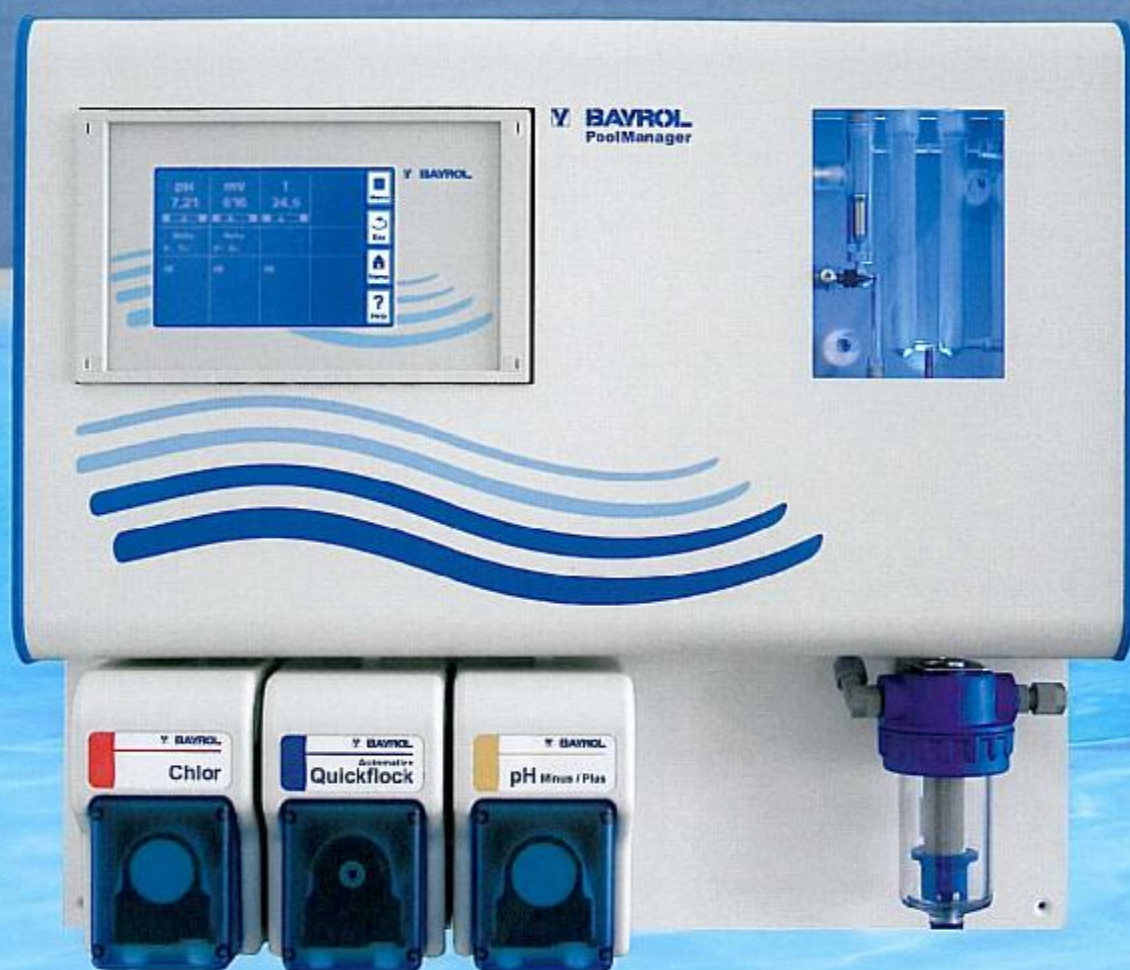

PoolManager **NOWOŚĆ**

Górująca automatyczna pielęgnacja wody.

Dla tlenu,
chloru lub bromu

Z opcją
PoolConnect

Dystrybutor: **BASEN POOL ŚWITA**

www.basenpool.com.pl

62-025 Kostrzyn, tel / fax (061)81 78 491

BAYROL
Więcej radości z basenu

Górująca technologia i prosta obsługa: nowy PoolManager

PoolManager w doskonały sposób łączy najnowocześniejszą technologię z najprostszą obsługą i ujmującym wyglądem. Wydajny procesor odpowiada najnowszym standardom i wraz z obszernymi kośćmi pamięci umożliwia maksymalne bezpieczeństwo. Przy konstrukcji całego systemu dużą wagę przykładaliśmy do wysokiej jakości poszczególnych elementów, gwarantującej niezawodną pracę. Ten szczególnie wysoki standard jakościowy i doskonała obróbka sprawiają, że nowy PoolManager jest kamieniem milowym w zakresie wydajności, obsługi i wzornictwa.

PoolManager można nabyć w wersjach dla chloru, bromu i tlenu.

PoolManager Chlor

Z ChloriLiquid

PoolManager do klasycznego przygotowania wody przy użyciu chloru. Mierzy i reguluje wartość redoks w celu należytej dezynfekcji wody i utrzymuje pH w optymalnym zakresie

PoolManager Sauerstoff (Tlen)

Z BayroSoft

PoolManager Sauerstoff zapewnia szczególnie delikatną wodę w basenie. Niezawodnie dozuje odpowiednią ilość aktywnego tlenu i dzięki regulacji pH dba o doskonałą jakość wody.